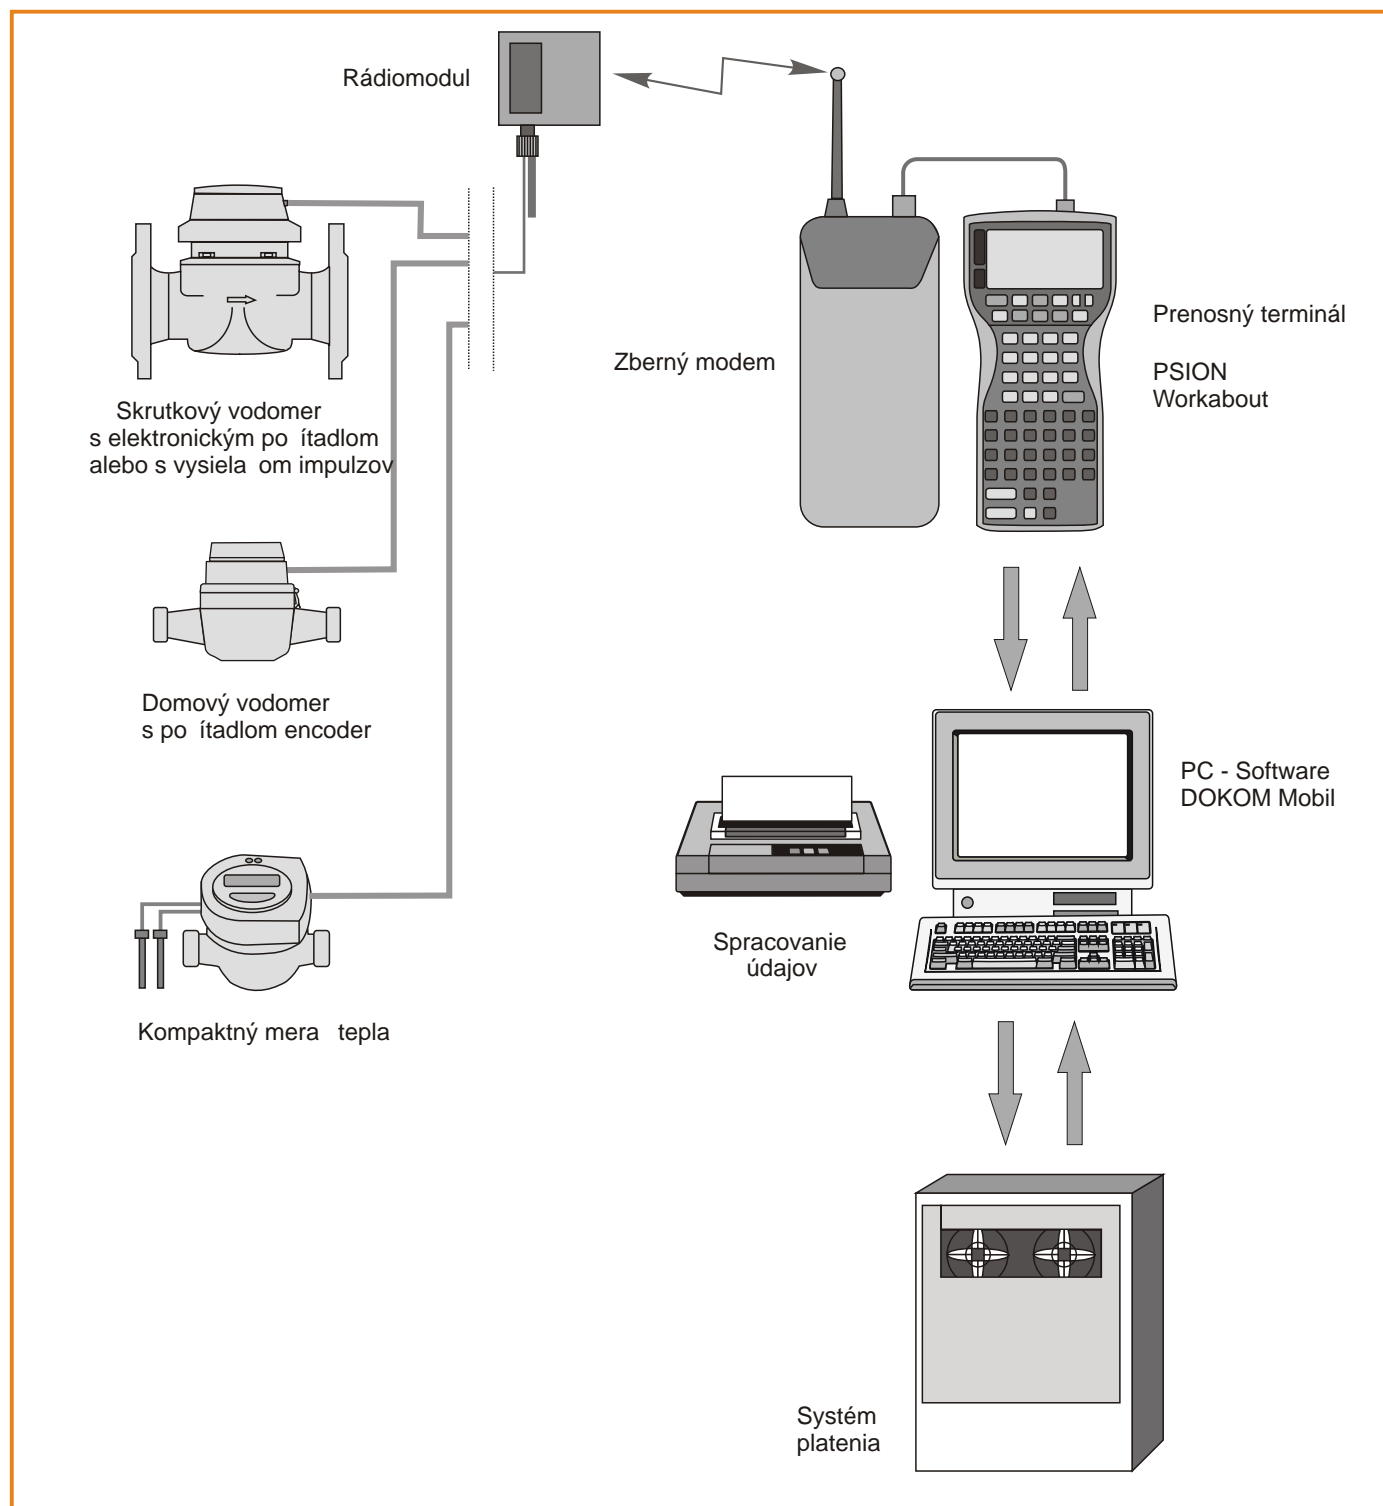

Rádiový prenos údajov

Sensus Metering Systems a.s.

<http://www.sensus.com> • E-mail: info.sk@sensus.com

1.

Rádiomodul (Transponder) s datovým rozhraním MiniBus

Rádiomodul na pripojenie k mera u vybavenému po íťadlom Encoder a rozhraním MiniBus (protokol pod a M-BUS štandardu) (Rádiomodul na pripojenie k impulznému výstupu z mera a na požiadavku)

2.

Zberný modem (Handtrack)

Zberný modem pre rádiový prenos údajov-prijíma údaje z rádiomodulov na základe vyslania jednej výzvy pre všetky rádiomoduly do vzdialenosti 300 m. Zberný modem musí by pripojený k prenosnému terminálu (MDE, poz. 4)

3.

Pripojovací konektor Handtrack <> MDE

Na prepojenie prenosného terminálu (MDE, poz. 4) a zberného modemu (poz. 2)

4.

PSION Workabout - Prenosný terminál (MDE)

Prenosný zberný terminál pre zber údajov z mera ov s následným prenosom údajov do PC.

- jednoduchá obsluha, batériové napájanie, rozsiahla pamä

5.

Stojan pre Psion Workabout (poz. 4)

Elektronický stolný stojan s držiakom a interfejsom pre PSION Workabout s pripojovacím káblom pre pripojenie do PC. Využite ný i na dobíjanie batérií a pre rýchly prenos údajov.